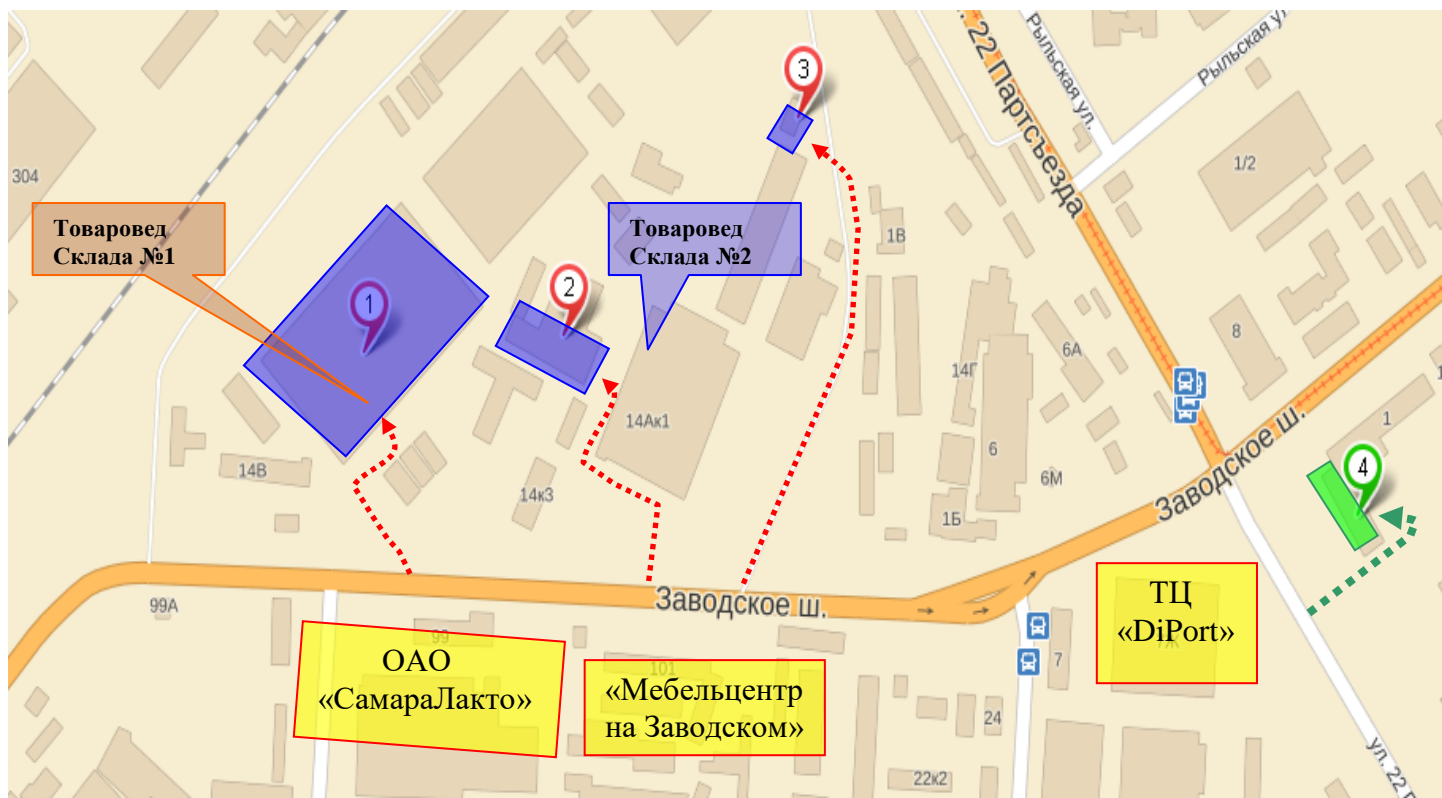

**Товароведы:**

**Елена (склад №1):** +7 964-981-78-39; (846) 207-04-05

**Ирина (склад №2,3):** +7 964-981-78-48; (846) 207-04-06

**ВАЖНО!!!** На склады №2 и №3 необходимо заранее заказать **пропуск** (сообщить товароведу номер машины).

- 1** - **Склад №1 (Теплый склад)** – Большой желто-оранжевый склад, ворота (доки) №2, №3, №4. Находится напротив ОАО «СамараЛАКТО». **По навигатору: Заводское шоссе, 14к5.**
- 2** - **Склад №2 (Холодный склад)** – Напротив «Мебельцентр на Заводском». Рядом с АГЗС. **По навигатору: Заводское шоссе, 14к7.**
- 3** - **Склад №3 (Железнодорожный склад)** – Поворот на указатели желтого цвета: «ЗАО».
- 4** - **Офис ГК «Механика»** - Заводское шоссе, 1